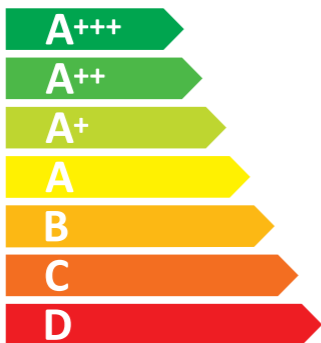

# ENERG

енергия · ενέργεια

Electrolux

EOB8S39WX 944032009

**70** L

**1.09** kWh/cycle\*

**0.52** kWh/cycle\*

\* цикъл · cyklus · portion · zykus · πρόγραμμα · ciclo · tsükkel · ohjelma · ciklus  
ciklas · cikls · čiklu · cyclus · cykl · ciclu · program · cykel